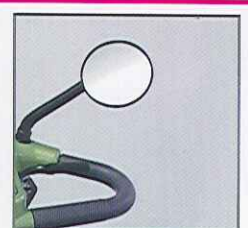

バックミラー(107)SET

[TAISコード: 00228-000021]
[希望小売価格: 1,000円]

BT4B

■ 主要諸元

型 式	NEW	
	BT41 (B・R)	BT4B (G・R)
TAISコード	00228-000026	00228-000025
全長×全幅×全高(mm)	1,195×650×1,080	1,190×560×1,080
機体重量 (バッテリー除く)(kg)	97 (68)	89 (69)
バッテリー (5時間率)	シールド12V 32AH×2個	シールド12V 24AH×2個
モーター (30分定格出力)	24V×390W×1個	24V×270W×1個
車 輪	ノーパンクタイヤ: 前輪3.00-4、後輪3.50-5	ノーパンクタイヤ: 前輪3.00-4、後輪3.00-4
充 電 器	自動充電器内蔵 (温度補正付)	
シートの寸法 (幅×奥行×高)(mm)	425×395×480 (バックサポート高)	425×350×360 (バックサポート高)
速 度(km/h)	前 進	0.5 ~ 6.0 無段階
	後 進	0.5 ~ 2.0 無段階
実用登坂角度(°)	10	
段差乗越高さ(mm)	80以下	
溝乗り越え幅(mm)	120以下	
最小回転半径(mm)	1,460 (機体最外側)	1,290 (機体最外側)
連続走行距離(km)	30 (最高速度、平坦路、新品バッテリー)	23 (最高速度、平坦路、新品バッテリー)